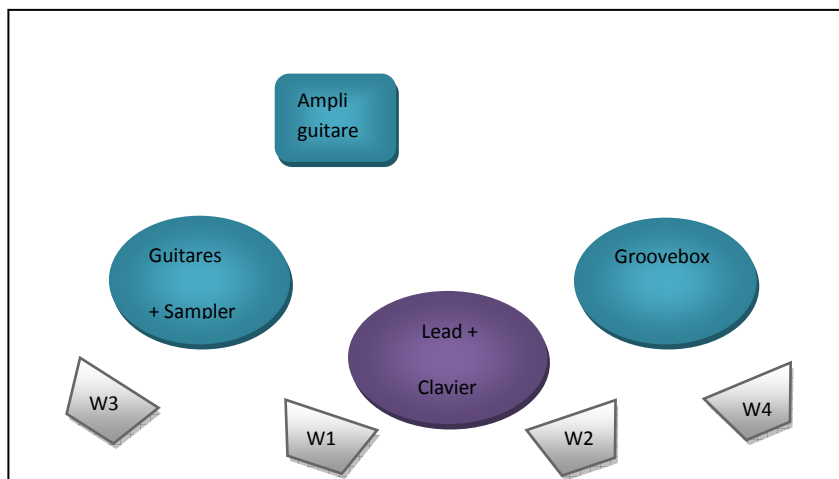

3 MINUTES SUR MER

FICHE TECHNIQUE

WWW.MYSPACE.COM/3MINUTESSURMER

PATCH	INSTRUMENTS	MIC	PIEDS	INSERT	Fx
1	LEAD	SHURE SM86 (FOURNI)	GRAND	COMP	REVERB
2	CLAVIER	D.I x 2	GRAND	-	-
3	GUITARE ACOUSTIQUE	D.I	-	-	REVERB
4-5	GUITARE ELECTRIQUE + SAMPLER	TYPE SENNHEISER E609 + D.I	PETIT	-	-
6	GROOVEBOX	D.I	-	-	-

PLAN DE SCENE

Contact : Samuel 06.20.78.52.44